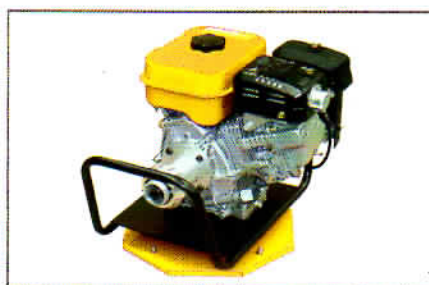

■ ■ Modello con base girevole
■ ■ Model with turning base
■ ■ Modèle avec base tournant